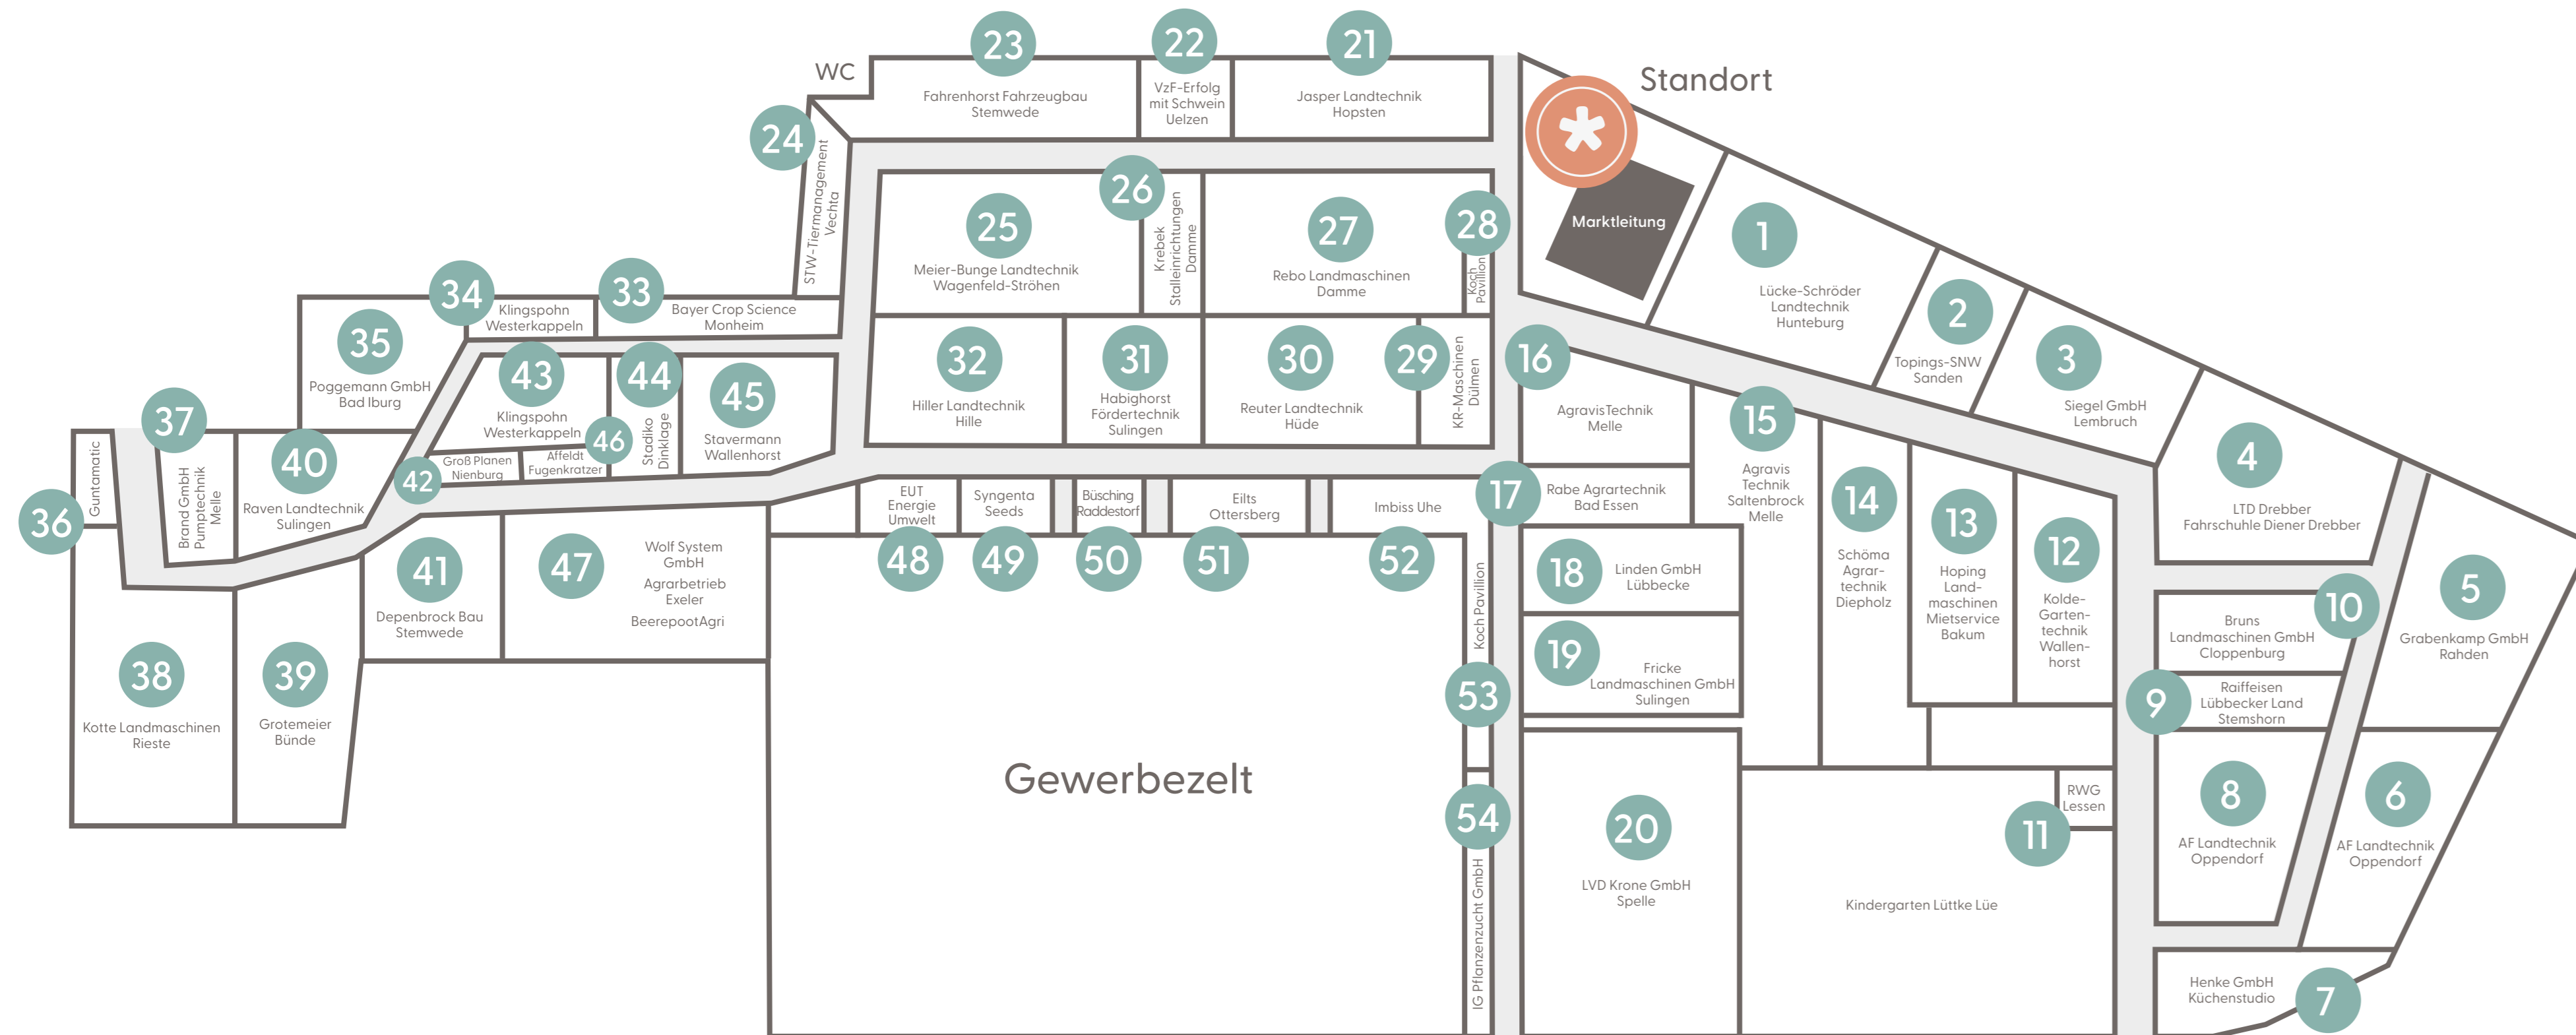

Landmaschinenschau | Navigation

- | | | | | | |
|----|--|----|--|----|-----------------------------------|
| 1 | Lücke-Schröder . Hunteburg | 19 | Fricke Landmaschinen GmbH . Sulingen | 38 | Kotte Landmaschinen . Rieste |
| 2 | Topings-SNW . Senden | 20 | Landtechnik-Vertrieb Krone . Spelle | 39 | Grotemeier . Bünde |
| 3 | Siegel Steigtechnik GmbH . Lembruch | 21 | Jasper Landtechnik . Hopsten | 40 | Raven Landtechnik . Sulingen |
| 4 | Landtechnik Drebber GmbH . Drebber | 22 | VzF-Erfolg mit Schwein . Uelzen | 41 | Depenbrock Bau . Stemwede |
| 4 | Fahrschuhle Diener . Drebber | 23 | Fahrenhorst Fahrzeugbau . Stemwede | 42 | Groß Planen . Nienburg |
| 5 | Grabenkamp GmbH . Rahden | 24 | STW-Tiermanagement . Vechta | 43 | Klingspohn . Westerkappeln |
| 6 | AF Landtechnik . Oppendorf | 25 | Meier-Bunge Landtechnik . Wagenfeld-Ströhen | 44 | Stadiko . Dinklage |
| 7 | Henke GmbH . Wagenfeld-Ströhen | 26 | Krebek Stalleinrichtungen . Damme | 45 | Stavermann . Wallenhorst |
| 8 | AF Landtechnik . Oppendorf | 27 | Rebo Landmaschinen . Damme | 46 | Affeldt Fugenkratzer . Lage |
| 9 | Raiffeisen Lübbecke Land . Stemshorn | 28 | Koch Ausschank | 47 | Wolf System GmbH . Osterhofen |
| 10 | Bruns Landtechnik . Cloppenburg | 29 | KR-Maschinen . Dülmen | 47 | Agrarbetrieb Exeler . Rheine |
| 11 | RWG . Lessen | 30 | Reuter Landtechnik . Hude | 47 | BeerepootAgri . Leer |
| 12 | Kolde Garten-Motortechnik . Wallenhorst | 31 | Habighorst Fördertechnik . Sulingen | 48 | EUT Energie Umwelt . Merzen |
| 13 | Hoping Landmaschinen Miteservice . Bakum | 32 | Hiller Landtechnik . Hille | 49 | Syngenta Seeds . Bad Salzuflen |
| 14 | Schöma Agrartechnik . Diepholz | 33 | Bayer Crop Science . Monheim | 50 | Büsching Strandkörbe . Raddestorf |
| 15 | Agravis Technik Saltenbrock . Melle | 34 | Klingspohn Reinigungstechnik . Westerkappeln | 51 | Eilts . Ottersberg |
| 16 | Agravis Technik . Melle | 35 | Poggemann GmbH . Bad Iburg | 52 | Imbiss Uhe |
| 17 | Rabe Agrartechnik . Bad Essen | 36 | Guntamatic Heizungen . Freren | 53 | Koch Ausschank |
| 18 | Linden GmbH . Lübbecke | 37 | Brand GmbH Pumptechnik . Melle | 54 | IG Pflanzenzucht . Ismaing |